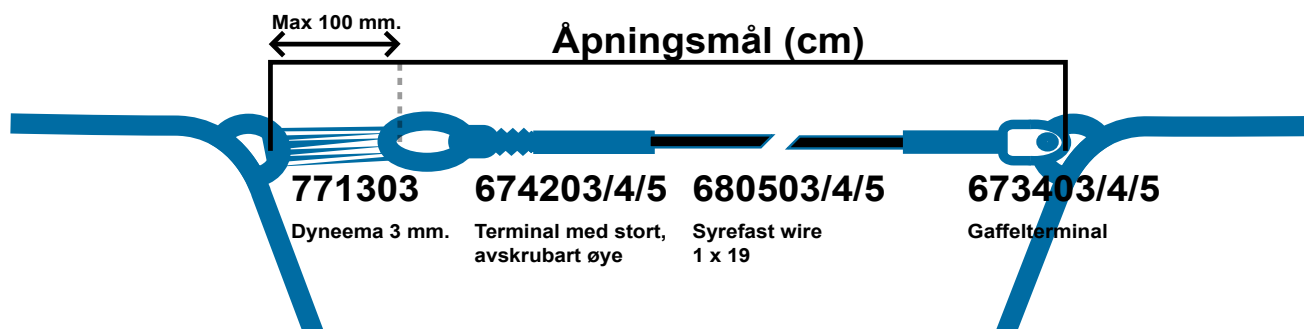

Ordreskjema bestilling av rekkewire i h.h.t ISAF Offshore Special Regulations

Type wire

1. ☐ rw Standard wire ihht ISAF OSR
2. ☐ rw14 Standard wire, men med 1/4" (6 mm) strekkfisk (ikke tillatt ihht ISAF OSR)
3. ☐ rw516 Standard wire, men med 5/16" (8 mm) strekkfisk (tillatt ihht ISAF OSR)
4. ☐ rwc Rekkewire med standard fittings, men plastbelagt wire (ikke tillatt ihht ISAF OSR)
5. ☐ rwc14 Plastbelagt wire, med 1/4" (6 mm) strekkfisk (ikke tillatt ihht ISAF OSR)
6. ☐ rwc516 Plastbelagt wire, med 5/16" (8 mm) strekkfisk (ikke tillatt ihht ISAF OSR)

Båtstørrelse

1. ☐ Under 8,5 m. - 3 mm. wire
2. ☐ 8,5 m. - 13 m. - 4 mm. wire
3. ☐ Over 13 m. - 5 mm. wire

Lengde

Øvre styrbord

cm.

Nedre styrbord

cm.

Øvre babord

cm.

Nedre babord

cm.

Navn:

Båttype

Leveringsadresse

E-post/Telefon

Til intern bruk

Mottatt dato	
Produsert dato	
Produsert av (sign)	
Ordrenummer	

www.bluewave.dk