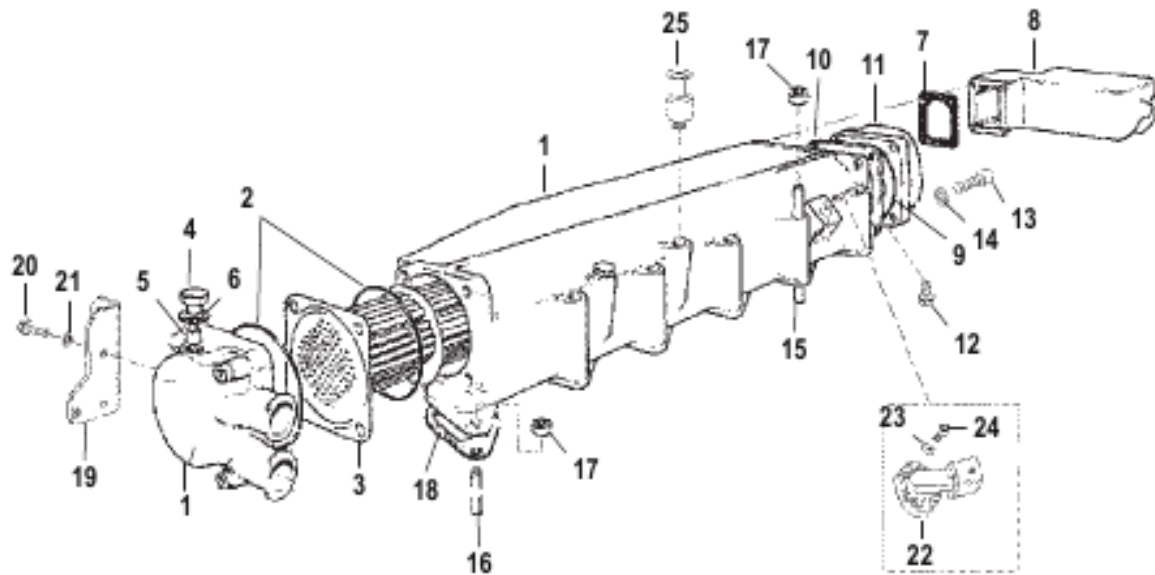

AIR COOLER

14236

AIR COOLER

Ref #	Part Class	Part Number	Description	Comments	Qty	Note
1	0000	879708	COOLER Air	(2.8L)	1	
1	0000	879709	COOLER Air	(4.2L)	1	
2	0025	811485	O-RING		2	
3	0000	855521	RADIATOR INSERT	(2.8L)	1	
3	0000	854182	RADIATOR INSERT	(4.2L)	1	
4	0010	811487	PLUG Anode Assembly		1	
5	0000	816000	ANODE		1	
6	0012	811483	WASHER		1	
7	0027	854214	GASKET		1	
8	0000	854216	HOUSING		1	
9	0025	811485	O-RING		2	
10	0000	855522	PLATE	(2.8L)	1	
10	0000	809726	PLATE	(4.2L)	1	
11	0000	855523	COVER	(2.8L)	1	
11	0000	854217	COVER	(4.2L)	1	
12	0010	803607	PLUG		1	
13	0010	809724	SCREW (M8 x 35)		8	
14	0013	811460	LOCKWASHER		12	
15	0016	855467	STUD (M8 x 105)	(2.8L)	3	
15	0016	850418	STUD (M8 x 115)	(4.2L)	5	
16	0016	850419	STUD (M8 x 22)		5/7	
17	0011	854037	NUT (M8)		8/12	
18	0027	854101	GASKET		4/6	[1]
19	0000	854203	LIFTING EYE		1	
20	0010	854118	SCREW (M8 x 20)		2	
21	0013	811384	LOCKWASHER (M8)		2	
22	0000	854102	SENSOR		1	
23	0012	854103	WASHER		2	
24	0010	854104	SCREW (M5 x 20)		2	
25	0023	854019	SPACER		1	
-	0027	855451	GASKET SET Overhaul	(2.8L) [0K144109] THRU [0L098058]	1	
-	0027	879684	GASKET SET Overhaul	(2.8L) [0L098059] & Up	1	
-	0027	855448	GASKET SET Overhaul	(4.2L) [0K144114] THRU [0L098031]	1	
-	0027	881742	GASKET SET Overhaul	(4.2L) [0L098032] & Up	1	

PART NOTES:

- [1] - COMPONENT OF OVERHAUL GASKET SET 855451
COMPONENT OF OVERHAUL GASKET SET 855488
COMPONENT OF OVERHAUL GASKET SET 879684
COMPONENT OF OVERHAUL GASKET SET 881742