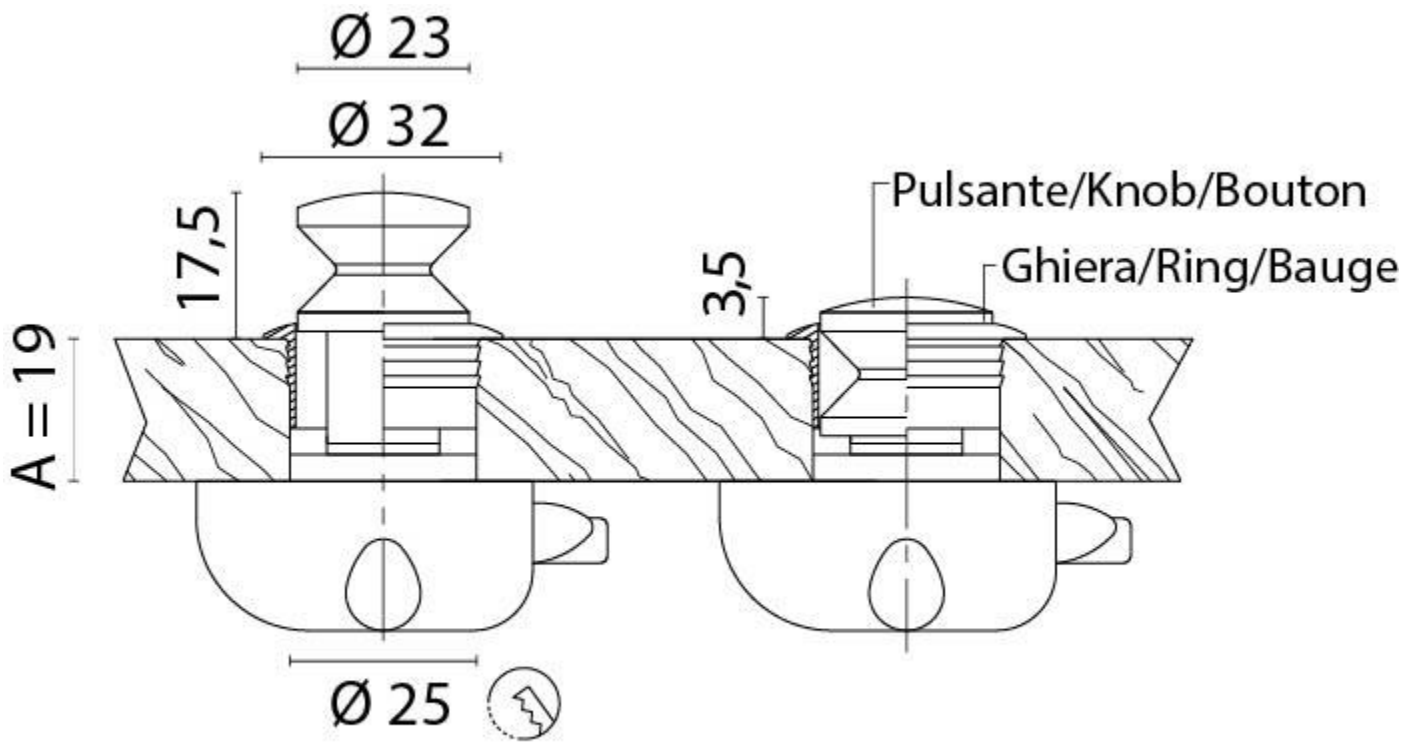

EUROFRITID.NO

Målskisse 1018971-1018972

Aperto/Open/Ouvert

Chiuso/Closed/Fermè