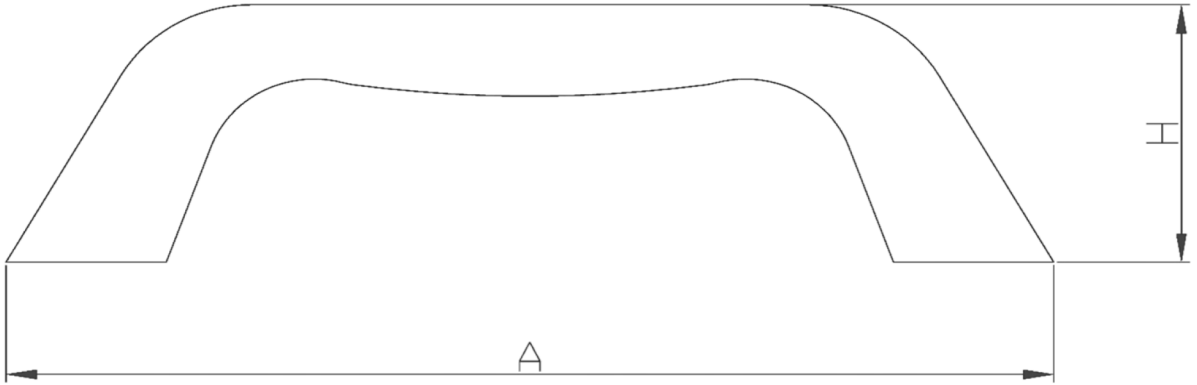

# black plastic handle

(mm)

Item No.	A	B	H
1017515	168	28	43