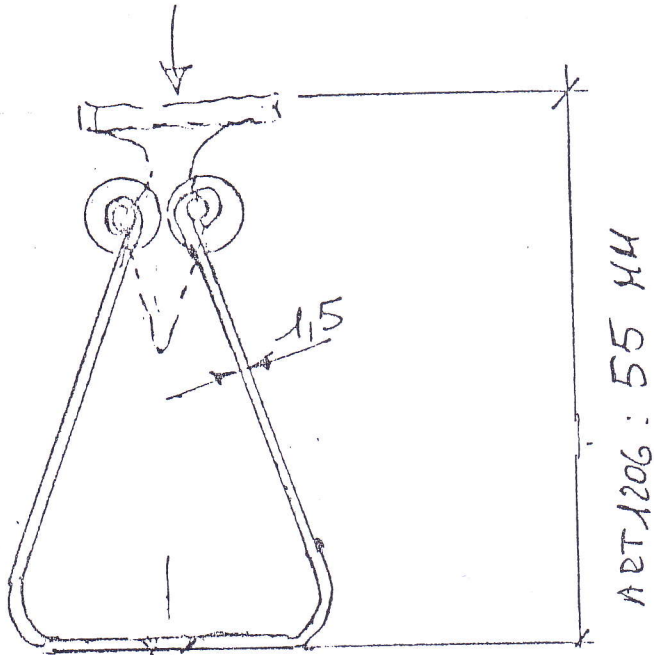

SCONTRO NAILON

FORI DI FISSAGGIO
 \varnothing 4,5 SVASATI

VISTA SUPERIORE

VISTA POSTERIORE

ART. 1206 : OTCEOHATO / NAILON

**F. RAZETO &
CASARETO** SPA

HARDWARE MANUFACTURERS
FABBRICAZIONE OTTONAMI
tel. 0432/26000 198767 Telex 321002 OR-AC-1 Telex (0432) 198042
Via Cassa di Sesto 100 (GELBONA) ITALY

FERMAPORTE A MOLLA

CODICE
Code

-1206

SCALA
Scale

REV. φ

DIS.

BL

APP2