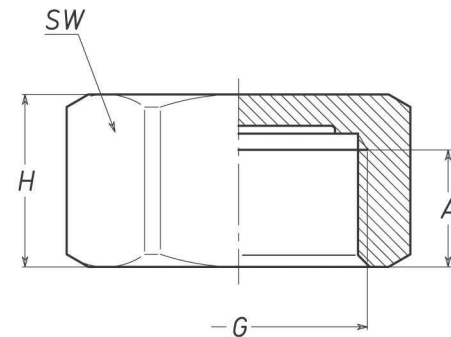

TAPPO FEMMINA - OTTONE

FILETTATURE:

G = ISO 228/1 (BS 2779)

Weight (gr)	10	17	25	40	75	105	180	207	340	540		
SW	13	17	20	25	32	39	48	53	66	82	96	
H	13	15	16	17	21	21	25	26	30	35	39	
A	10	11	11	13	15	15	19	21	24	28	31	
<b>G</b>	<b>1/8"</b>	<b>1/4"</b>	<b>3/8"</b>	<b>1/2"</b>	<b>3/4"</b>	<b>1"</b>	<b>1"1/4</b>	<b>1"1/2</b>	<b>2"</b>	<b>2"1/2</b>	<b>3"</b>	<b>4"</b>