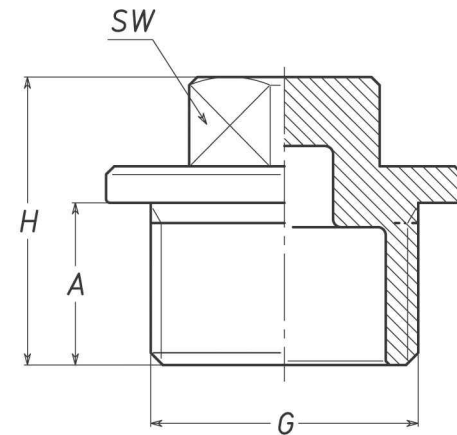

TAPPO MASCHIO - OTTONE

FILETTATURE:

G = ISO 7/1 (BS 21))

Weight (gr)	10	13	20	35	65	120	160	200	310	485		
SW	8	8	10	11	17	19	22	22	27	34	41	
H	20	21	22	25	30	35	37	40	44	45	49	
A	9	10	11	12	15	20	21	24	26	26	26	
<b>G</b>	<b>1/8"</b>	<b>1/4"</b>	<b>3/8"</b>	<b>1/2"</b>	<b>3/4"</b>	<b>1"</b>	<b>1 1/4"</b>	<b>1 1/2"</b>	<b>2"</b>	<b>2 1/2"</b>	<b>3"</b>	<b>4"</b>