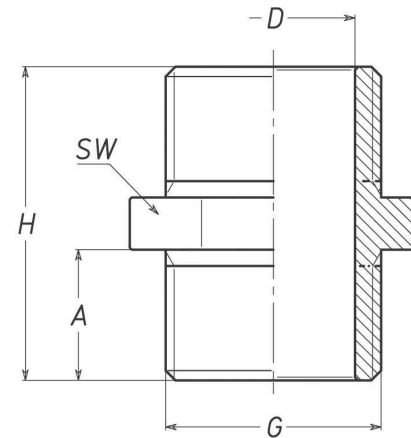

ART. 280

NIPLES DOPPIO - OTTONE

FILETTATURE:

G = ISO 7/1 (BS 21) sino al / till : 2"
oltre / over ISO 228/1 (BS 2779)

Weight (gr)	10	20	30	45	80	130	190	260	410	635	810	1350	2180
SW	13	16	19	23	28	38	48	54	67	81	99	125	153
D	6	8.5	12	16	20	26	34	40	51	64	76	100	125
H	26	29	35	40	44	47	50	57	61	61	62	68	79
A	10	12	14	16	18	20	21	24	25	26	26	28	32
G	1/8"	1/4"	3/8"	1/2"	3/4"	1"	1 1/4"	1 1/2"	2"	2 1/2"	3"	4"	5"