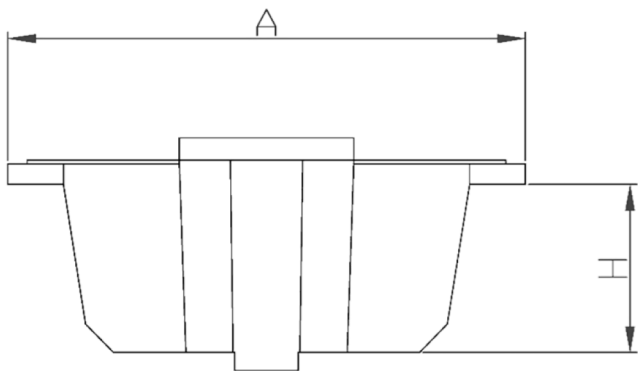

# Holder sidem

(mm)

Item No.	A	B	H
1022433	93	28.5	32.5