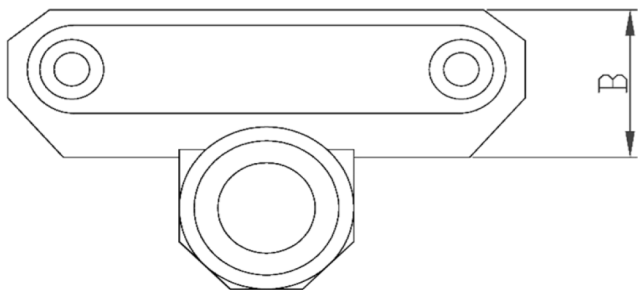

# Holder sidem

(mm)

Item No.	A	B	H
1022433	93	28.5	32.5