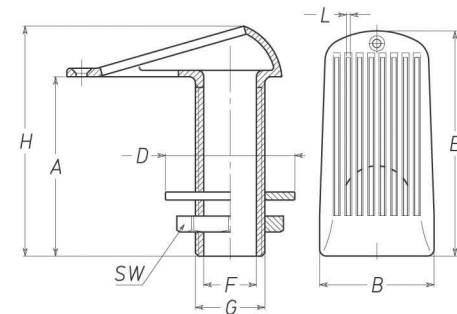

### FILETTATURE:

G = ISO 228/1 (BS 2779)

Weight (gr)	200	265	375	485	730	1010	1610
SW	23	26	32	38	49	56	58
H	98	103	103	110	117	129	142
A	78	80	80	85	90	100	108
F	11	15	19	25	33	38	49
D	33	38	48	55	64	72	88
L	2.5	3	3	3	3	3	3
E	70	80	90	102	113	130	161
B	40	45	50	52	64	70	83
<b>G</b>	<b>3/8"</b>	<b>1/2"</b>	<b>3/4"</b>	<b>1"</b>	<b>1 1/4"</b>	<b>1 1/2"</b>	<b>2"</b>